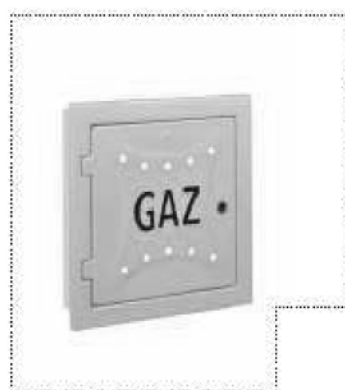

SKŁADY „ŻELIWIARZ”

1. 42. I. CENNIK PODSTAWOWY SIECI GAZOWE SZAFKI GAZOWE POLIESTROWE K

EDYCJA I 2012. STAN NA DZIEŃ 2012.10.01

NAZWA	Wymiary (cm) (wyś. x szer. x gł.)
DRZWIČEKI do szafki gazowej: G51	55/55/ 10
DRZWIČEKI do szafki gazowej: G61	70/70/ 10

NAZWA	tura (cał.)
NOGI wolnostojące	1*

TYP SZAFKI	SYMBOL SZAFKI	ZDJĘCIE	WYMIARY [cm]
STANDARD	G31 puste plecy		30x25x15
	G33 pełne plecy		30x25x15
STANDARD	G41 puste plecy		40x40x25
	G43 pełne plecy		40x40x25
	G51 puste plecy		50x50x25
	G53 pełne plecy		50x50x25
	G61 puste plecy		60x60x25
	G63 pełne plecy		60x60x25
	G71 puste plecy		70x70x25
	G73 pełne plecy		70x70x25
STANDARD	G72 pleksi puste plecy		70x70x25
	G73 pleksi pełne plecy		70x70x25
STANDARD	G62/50 puste plecy		61x50x26
STANDARD	G82 PIONOWA puste plecy		80x60x25
	G83 PIONOWA pełne plecy typ 2-5		80x60x25
STANDARD	G82 POZIOMA puste plecy		60x80x25
	G83 POZIOMA pełne plecy		60x80x25
AMBITION	G031 puste plecy		36x28x21
	G033 pełne plecy		36x28x21